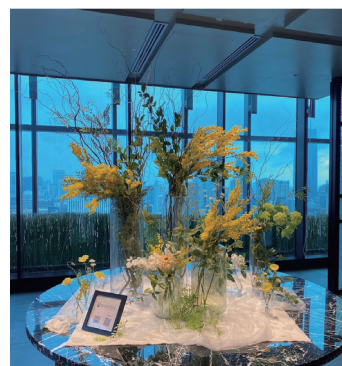

¥110.000- (税込)
H1000mm, W1000mm