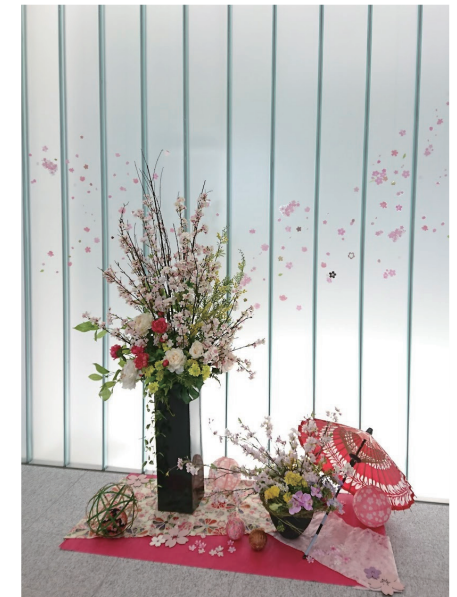

¥165.000- (税込)
H1800mm, W1500mm