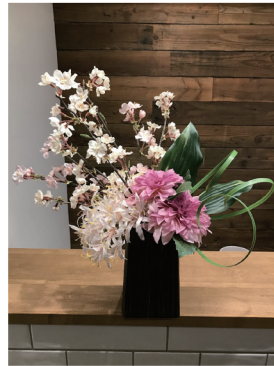

¥33,000- (税込)
H500mm, W500mm