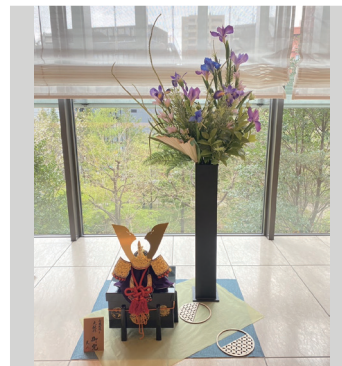

その他 ディスプレイ

特殊な施工も含まれておりますので、必ず
施工可能かを担当までお問い合わせください。

- ・アートフラワーの短期お貸出金額です。
- ・設置撤去費込みの金額ですが、遠方になりますと別途費用を頂戴致します。
- ・アイテム（おぼけ、人形など）は類似品でご用意いたします。
- ・お色味・ボリュームなど変更できますのでご希望ございましたら担当までお気軽にご相談ください。

¥165.000- (税込)
H1700mm, W700mm