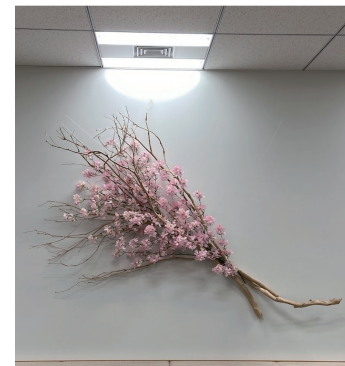

¥110,000- (税込)
H1000mm, W1000mm
(壁に直接ビスで固定させていただきます)