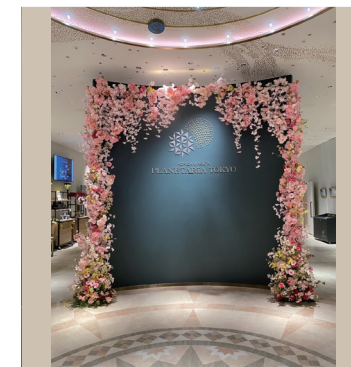

¥429.000- (税込)
H3200mm, W3000mm
(アーチの土台は特注の為お早めにご相談ください)