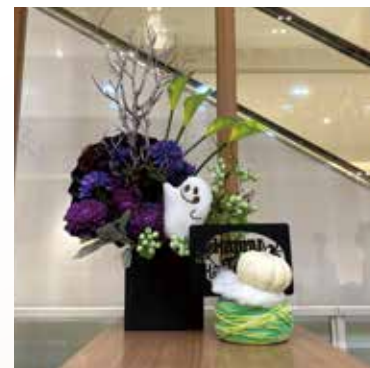

¥26.400- (税込)
H400mm, W400mm