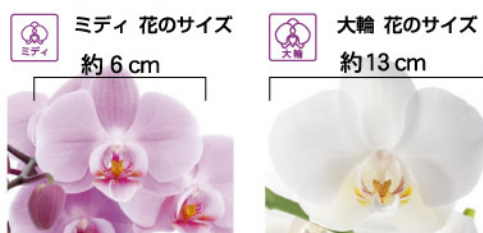

AG-008 白

AG-009 ピンク

特別な日の贈り物に、36輪以上の花が華やか。
大輪 3本立ち

¥25,000 (税別)

AG-010 混色系

AG-011 白

AG-012 ピンク

*お花の大きさのめやす

 大輪
 3本立ち
 輪数 27輪以上
 高さ約 65cm
 お花の大きさ 立ち数 お花の輪数 全体の高さ

法人様のギフトに最適なクラス。
大輪 5本立ち

¥35,000 (税別)

 大輪
 5本立ち
 輪数 50輪以上
 高さ約 90cm

AG-013 混色系

AG-014 白

AG-015 ピンク

最高級、最大クラスの胡蝶蘭。