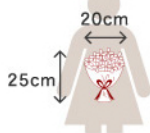

■ Size & Price サイズとご予算をお選びください。

S 小ぶりかわいい
パーティーサイズ

¥ 4,000(税別)

M どんな場面にもOK
人気のサイズ

¥ 6,000(税別)

L ボリュームがあって
豪華！

¥ 10,000(税別)

OB-W