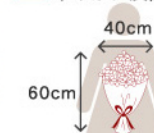

■ Size & Price サイズとご予算をお選びください。

S お手ごろな大きさ

¥ 5,000(税別)

M 贈呈のシーンを
華やかに演出

¥ 10,000(税別)

L 気持ちをこめて豪華に

¥ 15,000(税別)

花材・器について
の
ご注意点