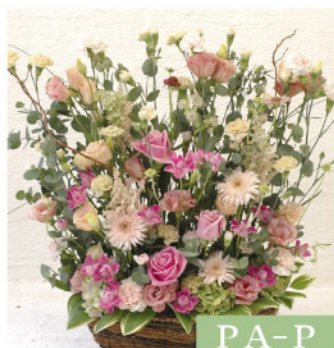

PA-W

PA-P

■パラレルアレンジピンク系
やわらかな印象のピンク
開業や開店、もちろんお誕生日にもあ
ゆるお祝いごとにお使いいただけます。