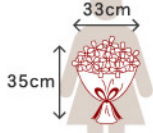

■ Size & Price サイズとご予算をお選びください。

S 小ぶりかわいい
パーティーサイズ

¥ 4,000(税別)

M どんな場面にもOK
人気のサイズ

¥ 6,000(税別)

L ボリュームがあって
豪華！

¥ 10,000(税別)

OB-W