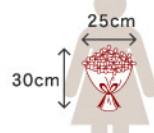

■ Size & Price サイズとご予算をお選びください。

S 小ぶりかわいい
パーティーサイズ

¥ 4,000(税別)

M どんな場面にもOK
人気のサイズ

¥ 6,000(税別)

L ボリュームがあって
豪華！

¥ 10,000(税別)

OB-W