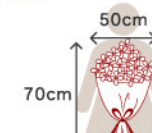

■ Size & Price サイズとご予算をお選びください。

S お手ごろな大きさ

¥ 5,000(税別)

M 贈呈のシーンを
華やかに演出

¥ 10,000(税別)

L 気持ちをこめて豪華に

¥ 15,000(税別)

花材・器について
の
ご注意点